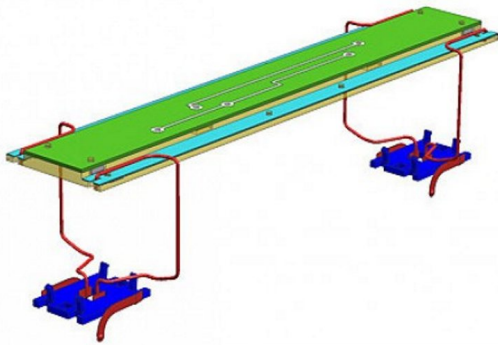

Übersicht

Liliput 938956 - LED- Innenbeleuchtung weiß, 140mm

Liliput

Produktnummer: A201688

Preis

18,95 €*
*)

Preise inkl. MwSt. zzgl. Versandkosten