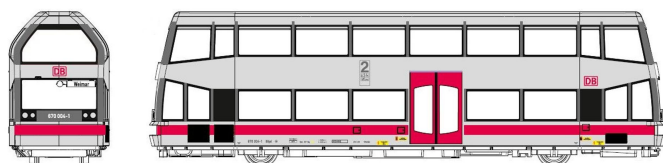

Übersicht

Kres 51042031 - Doppelstock- Schienenbus, 670 004-1, DBAG, Ep.V, DC-Digital

Kres

Produktnummer: A318425

Preis

UVP 343,00 € *** (2.92% gespart)
332,99 €*

Preise inkl. MwSt. zzgl. Versandkosten

Beschreibung

Doppelstock-Schienenbus, 670 004-1, DBAG, Ep.V, DC-Digital

Produktinformationen

Mindestradius (mm):	286
Größe:	TT
Gattung:	Triebzug - Triebwagen
Bahngesellschaft:	DBAG
Epoche:	V
Stromsystem:	2L-Gleichstrom (DC)
Digital:	ja
Sound:	nein
LüP (mm):	136
Beleuchtung:	Lichtwechsel: weiß
Innenbeleuchtung:	ja
Leuchtmittel:	LED