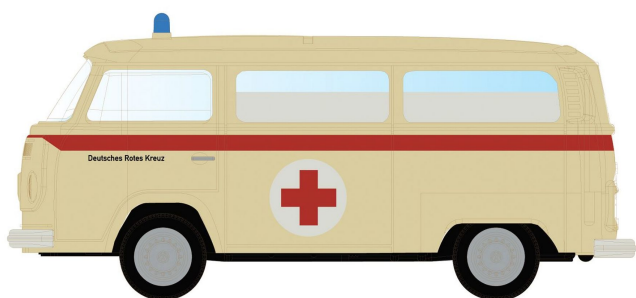

Übersicht

Minis LC3959 - VW T2 Bus Krankenwagen

MiNis

Produktnummer: A353128

Preis

UVP 15,50 € *** (9.74% gespart)
13,99 €*

Preise inkl. MwSt. zzgl. Versandkosten

Beschreibung

Der VW T2 ist die zweite Generation des VW Transporters, welcher seit 1950 die Modellpalette von VW komplettiert. 1967 löste die zweite Baureihe den Vorgänger VW T1 ab und wurde bis 1979 gebaut. Der VW T2 wurde während seiner zwölfjährigen Bauzeit insgesamt über 2,5 Millionen Mal verkauft. Bis heute hat der Bulli Kultstatus und existiert in diversen Varianten. Länge: 29mm