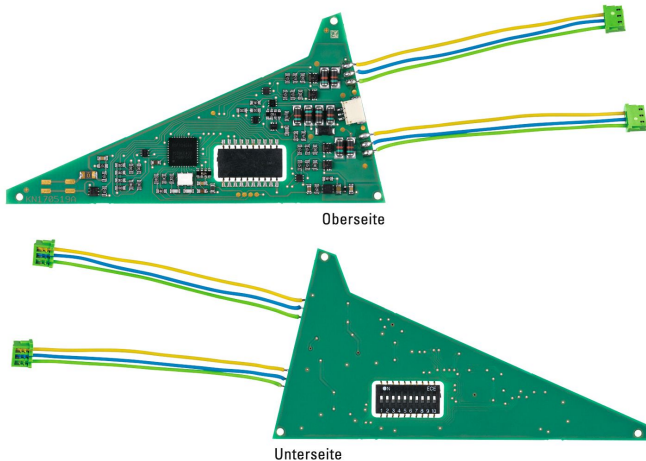

## Übersicht

# Märklin 74466 - Einbau-mfx-Digitaldecoder, C-Gleis, für Dreiwegeweiche

Märklin

Produktnummer: A271304

## Beschreibung

Nachrüstbar für die C-Gleis-Dreiwegweiche (24630) mit Elektroantrieb. Digitalformate mfx, Motorola und DCC. Anschluss über Steckkontakte, für Märklin und Trix C-Gleis-Dreiwegweichen. Adresse mit Codierschalter einstellbar (Motorola Format 1 bis 320 / DCC Format 1 bis 511), wahlweise auch am Programmiergleis einstellbar. Weichenlaterne anschließbar und schaltbar (Lötkenntnisse erforderlich). Zum Elektroantrieb der Weichen kann gleichzeitig oder nachträglich ein Digital-Decoder eingesetzt werden. Der Decoder wird einfach mit Steckkontakten angeschlossen und kann für jede Weiche individuell adressiert werden. Die Digital-Stromversorgung kann direkt vom Fahrstromkontakt der Weiche entnommen werden. Auf diese Weise erhält man eine fertige Digital-Weiche, die auch auf mobilen Anlagen sofort funktionsbereit ist.