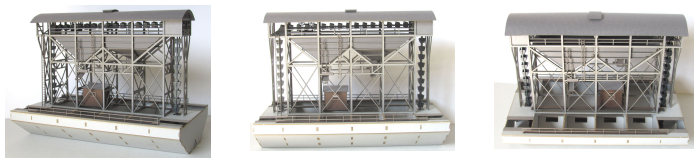

Erstellt am 19.04.2026.

Dieses Dokument stellt kein Angebot dar. Es gelten die aktuellen Preise im Online-Shop.

* Alle Preise inkl. gesetzl. Mehrwertsteuer zzgl. Versandkosten, wenn nicht anders angegeben.