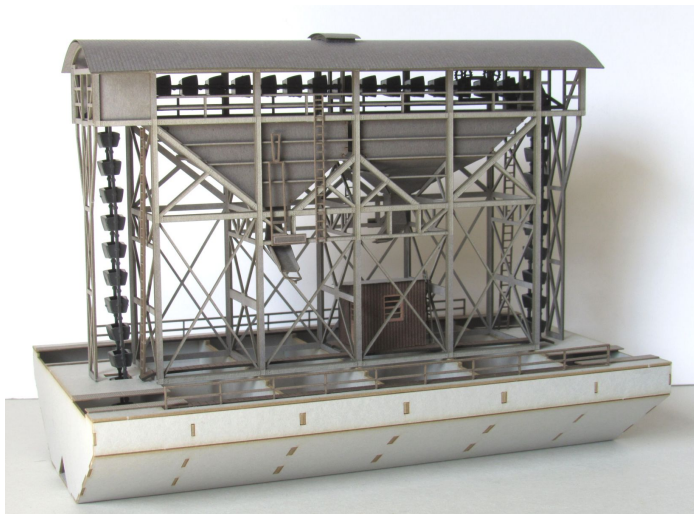

# Laffont T10301 - Hunt'sche Großbekohlungsanlage

Laffont

Produktnummer: A353057

### Lasercut-Bausatz

- mit Erdbunker für 2 Gleise (links und rechts neben der Anlage)
- feinste Gravuren der T-Profile
- realistische Schaufelketten
- Epoche II-III
- ohne Fahrzeuge, ohne Gleise
- Abmessungen (LxBxH): 202x122x149mm
- Gleisabstand 79mm (Mitte zu Mitte)