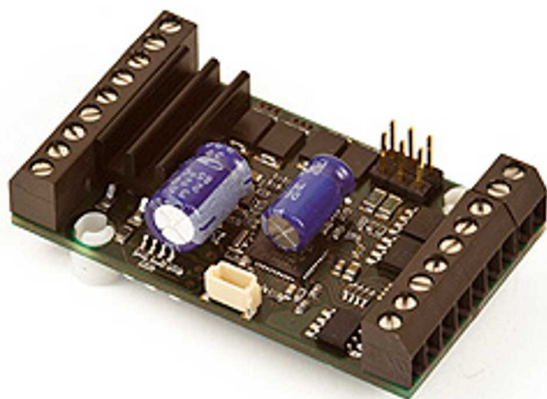

Übersicht

Massoth 8153101 - eMOTION XXL II, 10A, Schraubklemmen

Massoth

Produktnummer: A223042

Preis

UVP 96,00 € *** (2.09% gespart)
93,99 €*

Preise inkl. MwSt. zzgl. Versandkosten

Beschreibung

eMOTION XXL II, Schraubklemmen, 55 x 32 x 16 mm, Gesamtstrom 10 A, Motorstrom 8 A max. 4 Motore, 8 verstärkte Funktionsausgänge, 4 unverstärkte Funktionsausgänge, 2 Servoausgänge, F0 -F127

Produktinformationen