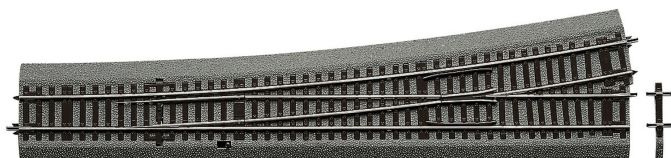

## Übersicht

# Roco 42582 - RocoLine mit Bettung Weiche links W110

Roco

Produktnummer: A350113

Photomontage

Preis

UVP 38,90 € \*\*\* (7.48% gespart)  
35,99 €\*

Preise inkl. MwSt. zzgl. Versandkosten

## Beschreibung

ersetzt Artikel 42580

Weiche links WI10 mit Handantrieb, mit Bettung. Länge 345 mm (= G1 + G½), Abzweigwinkel 10°, Abzweigradius 1946 mm, Herzstückwinkel 8,1°. Für den Diagonaleinbau liegt ein 5-mm-Distanzstück (D5) bei.

Passender Elektroantrieb: 42620 oder 42624.

- Herzstück und Radlenker komplett überarbeitet
- Vorbildgerechtes Überfahren der Herzstücke möglich
- Rillenweite im Herzstückbereich gemäß NEM
- Polarisierung des Weichenherzstückes vorinstalliert