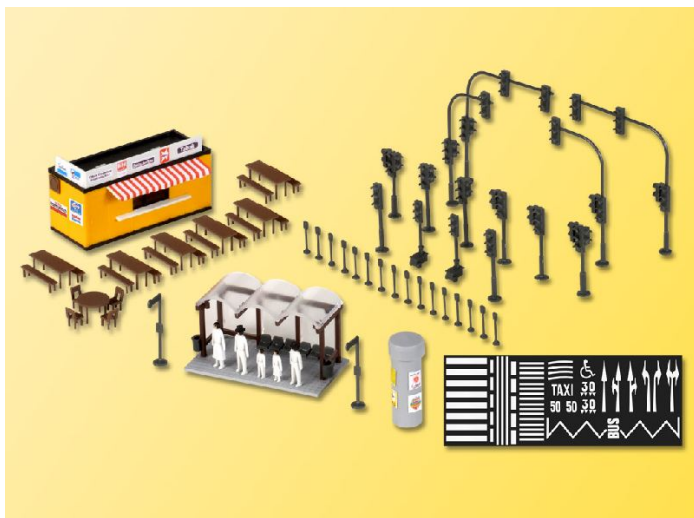

## Übersicht

# Kibri 38102 - Ausgestaltungsset In der Stadt

Kibri

Produktnummer: A109437

## Beschreibung

Bausatz. Diese Ausgestaltungsteile gehören zum Erscheinungsbild von Plätzen oder Straßenzügen innerhalb städtischer Gemeinden. Das Set besteht aus überdachter Bushaltestelle, Haltestellenschild, Litfaßsäule mit Flachdach, verschiedenen Verkehrsampeln und 16 Parkuhren, ein Kiosk, Tischen, Bänken, Stühlen, rundem Tisch, dazu 3 Haftetiketten mit aufgedruckten Plakaten und anderen Werbeträgern zum Bekleben des Kiosk oder der Litfaßsäule und Straßenmarkierungen in weiß (Richtungspfeile, Fußgängermarkierungen u.a.) und 10 stehenden Figuren.

## Produktinformationen

Größe:

H0-TT