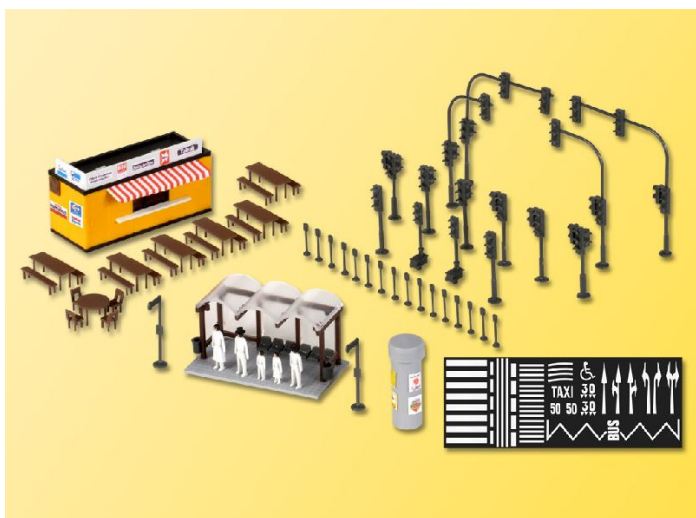

Übersicht

Kibri 38102 - Ausgestaltungsset In der Stadt

Kibri

Produktnummer: A109437

Preis

UVP 28,95 € *** (6.77% gespart)
26,99 €*

Preise inkl. MwSt. zzgl. Versandkosten

Beschreibung

Bausatz. Diese Ausgestaltungsteile gehören zum Erscheinungsbild von Plätzen oder Straßenzügen innerhalb städtischer Gemeinden. Das Set besteht aus überdachter Bushaltestelle, Haltestellenschild, Litfaßsäule mit Flachdach, verschiedenen Verkehrsampeln und 16 Parkuhren, ein Kiosk, Tischen, Bänken, Stühlen, rundem Tisch, dazu 3 Haftetiketten mit aufgedruckten Plakaten und anderen Werbeträgern zum Bekleben des Kiosk oder der Litfaßsäule und Straßenmarkierungen in weiß (Richtungspfeile, Fußgängermarkierungen u.a.) und 10 stehenden Figuren.

Produktinformationen

Größe:

H0-TT