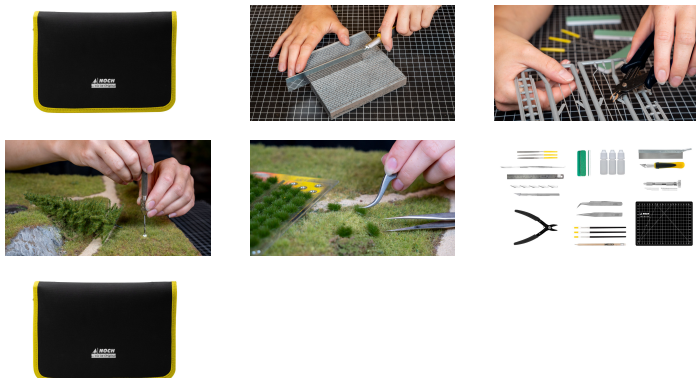

Übersicht

Noch 60050 - Spezial-Werkzeug-Set, 36-teilig

Noch

Produktnummer: A354994

Preis

UVP 79,99 € *** (10% gespart)
71,99 €*

Preise inkl. MwSt. zzgl. Versandkosten

Beschreibung

Das NOCH Spezial-Werkzeug-Set bietet alles, was Sie für präzises Arbeiten im Modellbau benötigen. Mit 36 sorgfältig ausgewählten Werkzeugen ist dieses Set die ideale Grundausstattung für Modellbauer, Bastler und Hobby-Kreative. Ob Schneiden, Feilen, Bohren oder Kleben – hier haben Sie alles griffbereit, um Ihre Projekte professionell umzusetzen.

Inhalt:

- 1x Schneidematte 220 x 150 mm, 2 mm stark
- 1x Metall-Lineal, 150 mm
- 1x Seitenschneider für Kunststoffteile
- 3x Feilen
- 1x doppelseitiges Modellierwerkzeug
- 1x feines Skalpell
- 6x Klingen für Skalpell
- 3x Flexi-Schleifpads 90 x 19 mm, 6 mm stark
- 1x Werkzeuggriff
- 1x Skalpell-Klinge für Werkzeuggriff
- 1x Feinsägeblatt für Werkzeuggriff
- 1x Handbohrer
- 5x Bohrer (1,0, 1,2, 1,4, 1,5, und 1,8 mm)
- 1x gerade Pinzette
- 1x gebogene Pinzette
- 3x wiederverschließbare Fläschchen, 10 ml
- 3x Flachpinsel, 6 mm
- 1x Bleistift
- 1x Werkzeug-Tasche mit Reißverschluss

Mit diesem umfangreichen Set sind Sie perfekt ausgestattet, um Bausätze zu bearbeiten, Dioramen zu gestalten oder Reparaturen an Ihrer Modellbahn durchzuführen.

Ihre Vorteile auf einen Blick:

- 36 hochwertige Werkzeuge in einem Set
- Ideal für Modellbahn, Diorama- und Bastelarbeiten
- Präzise Ausführung für professionelle Ergebnisse
- Praktisch kombinierte Grundausstattung für jeden Modellbauer und Hobbyisten
- Hohe Qualität für langlebige Nutzung