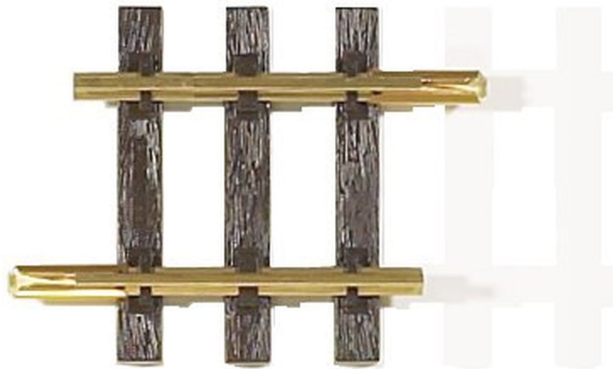

Übersicht

Piko 35204 - Gerades Gleis G- G95, Parallelgleis

Piko

Produktnummer: A111339

Preis

UVP 5,50 € *** (20% gespart)
4,40 €*

Preise inkl. MwSt. zzgl. Versandkosten

Beschreibung

Gerades Gleis G-G95 - Länge 96,15

Parallelgleis zur 60° Kreuzung

Nur in Verpackungseinheit (VE) lieferbar. VE 12

Produktinformationen

Größe:	G
--------	---