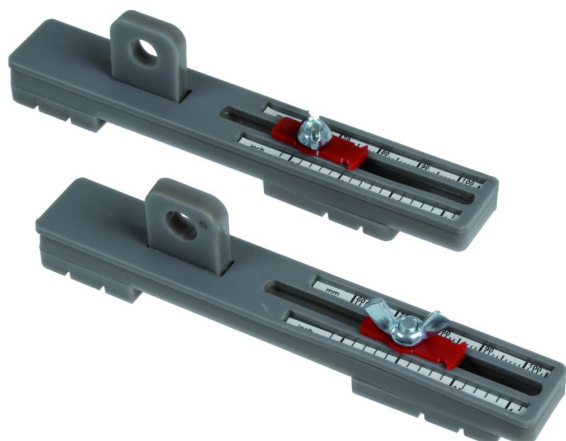

## Übersicht

# Proses PPT-N-01 - Parallelgleislehre Baugröße N, justierbar

Proses

Produktnummer: A243112

## Beschreibung

Parallelgleislehre Baugröße N, justierbar