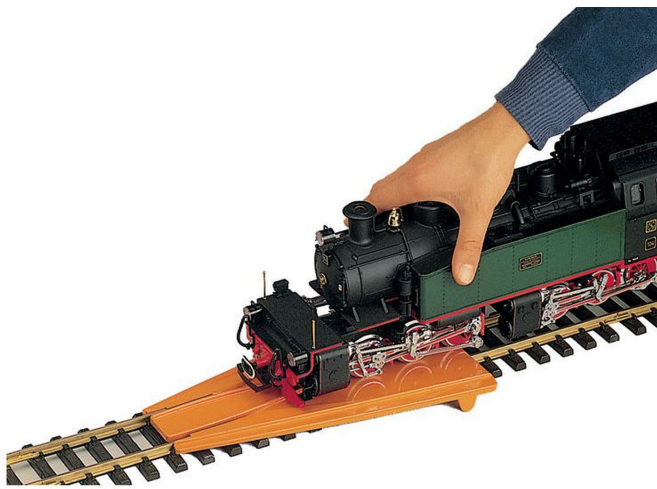

Übersicht

LGB 10020 - Aufgleisgerät

LGB

Produktnummer: A109827

Preis

UVP 25,99 € *** (3.85% gespart)
24,99 €*

Preise inkl. MwSt. zzgl. Versandkosten

Beschreibung

Mit dem Aufgleisgerät gelingt das Aufgleisen von LGB-Modellen kinderleicht: Aufgleisgerät auf ein Stück gerades LGB-Gleis aufsetzen und das Modell auf das Gleis schieben.

Produktinformationen

Größe:	G
--------	---