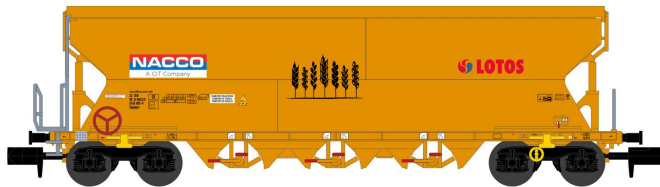

Übersicht

nme 211641 - Getreidewagen Tagnpps 101m³, NACCO, Ep.VI 'LOTOS'

nme

Produktnummer: A302240

Preis

UVP 49,90 € *** (5.83% gespart)
46,99 €*

Preise inkl. MwSt. zzgl. Versandkosten

Beschreibung

Betriebsnummer: 3380 0764 041-4

Produktinformationen

Größe:	N
Gattung:	Güterwagen
Bahngesellschaft:	NACCO
Epoche:	VI
Stromsystem:	2L-Gleichstrom (DC)
Digital:	nein
Sound:	nein
Kupplungssystem:	Kupplungsschacht nach NEM mit KK-Kinematik