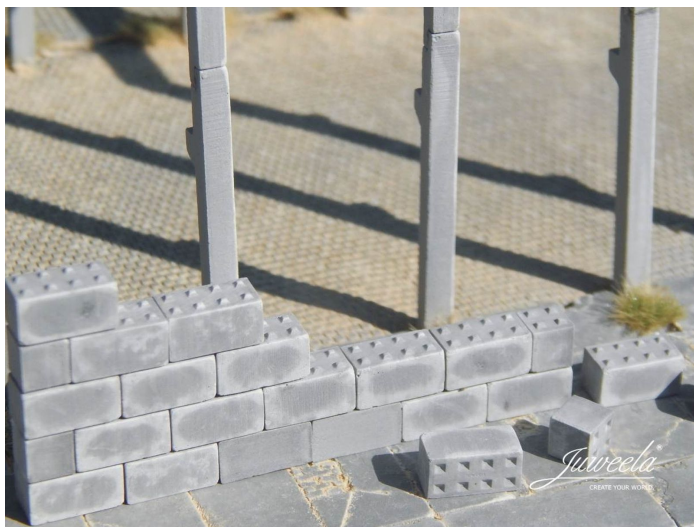

Übersicht

Juweela 21632 - Betonblöcke mit Noppen, 1:160, N

Juweela

Produktnummer: A353975

Preis

UVP 23,29 € *** (5.58% gespart)
21,99 €*

Preise inkl. MwSt. zzgl. Versandkosten

Beschreibung

Inhalt 80x 8-Noppen, 20x 4-Noppen

Die einfache Handhabung dieser Blöcke macht sie so vielseitig - in der Landwirtschaft, im Straßenbau, für den Böschungsbau, als Trennung für Schüttgüter, als Ladegut...

Beliebig aufeinandergestellt ergeben sich völlig individuelle Möglichkeiten im Diorama und in der Modellbau Gestaltung.

Ein nachträgliches Bemalen ist mit jeder Farbe möglich; ebenso lassen sie sich problemlos bearbeiten (schleifen, sägen etc.). Zum Verkleben empfehlen wir herkömmlichen (Holz-)Leim.

Eigenschaften: vorbildliche Größe, mit Nut und Feder einfach zu verwenden

Produktinformationen

Größe:	N
--------	---