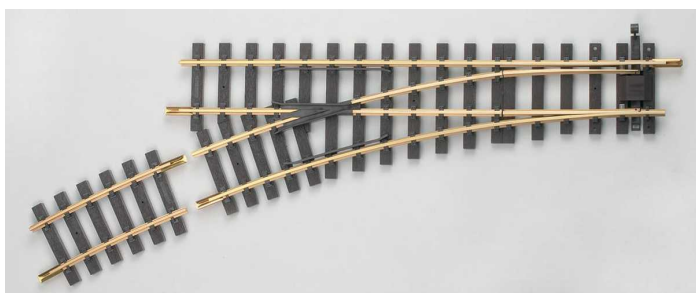

Übersicht

Piko 35222 - Handweiche G-WLR5, links, lang

Piko

Produktnummer: A111348

Preis

UVP 97,00 € *** (20% gespart)
77,60 €*

Preise inkl. MwSt. zzgl. Versandkosten

Beschreibung

Weiche, links, Winkel 22,5', Gerades Gleis = 1x G-G320 + 1x G-G160, Abzweigung = 3x G-R5, 7,5', Handbetrieb, passender Elektroantrieb = #35271

Produktinformationen

Größe:	G
--------	---