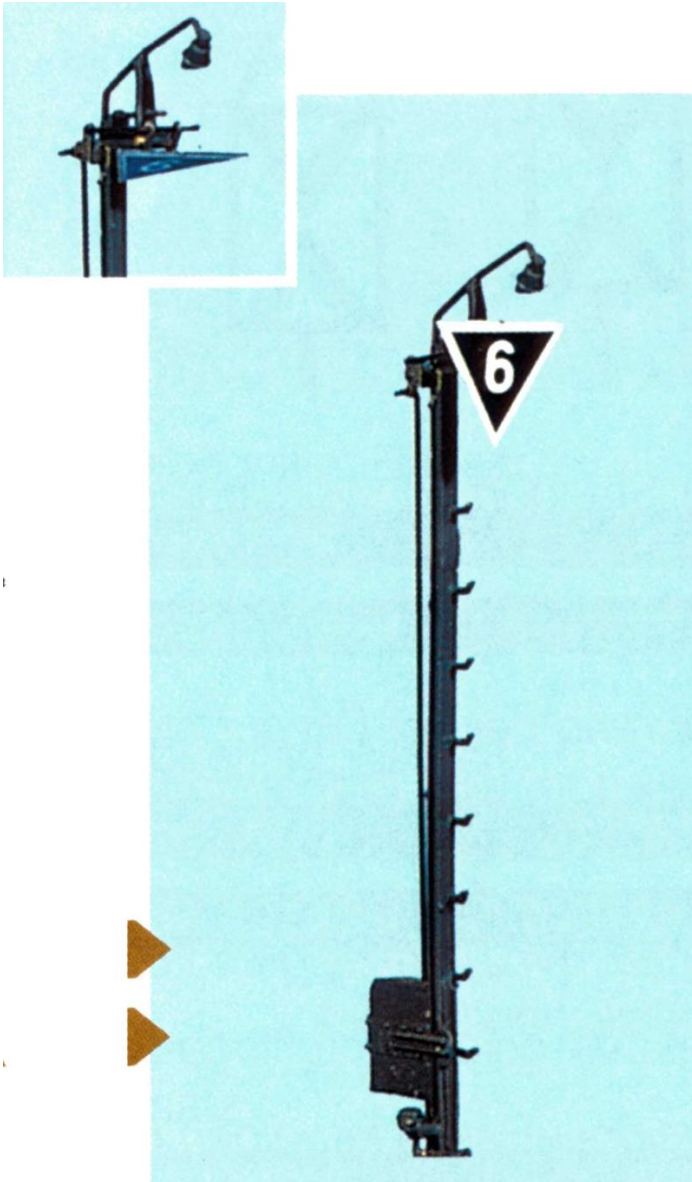

elriwa®

Ihr Fachhandel für
Modellbahnen und Zubehör

Modellbahnshop elriwa
Radeberger Str. 32
01454 Wachau OT
Feldschlößchen
Deutschland

Kontakt:
Telefon: 03528-4779070
E-Mail: info@elriwa.de

Preis

41,30 €*
*)

Preise inkl. MwSt. zzgl. Versandkosten

Erstellt am 19.04.2026.

Dieses Dokument stellt kein Angebot dar. Es gelten die aktuellen Preise im Online-Shop.

* Alle Preise inkl. gesetzl. Mehrwertsteuer zzgl. Versandkosten, wenn nicht anders angegeben.