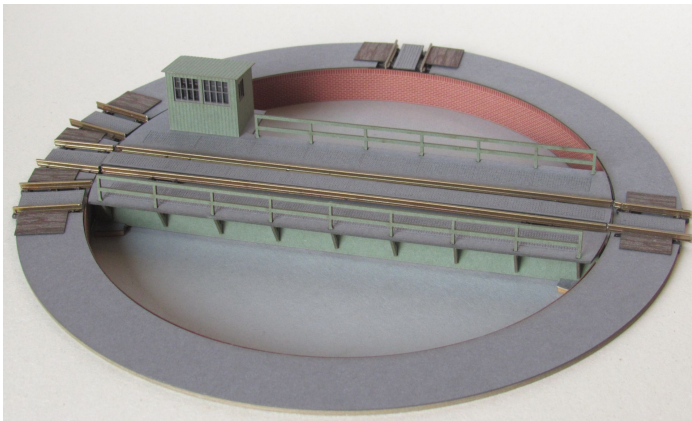

Übersicht

Laffont T9101 - Drehscheibenattrappe ohne Gleise

Laffont

Produktnummer: A337883

Preis

45,90 €*
€

Preise inkl. MwSt. zzgl. Versandkosten

Beschreibung

- Drehscheibenattrappe ohne Gleise
- Bühne manuell drehbar, jedoch ohne Antrieb
- 5 Gleisabgänge (2x 15 grad, 90 grad) vorgesehen, weitere Abgänge in beliebigen Winkeln durch einfache Schnitte möglich
- fein gravierte Riffelbleche im Bühnenbereich
- Grubenkante mit feiner Ziegelmauergravur
- 5 Riffelblechstücke für Gleisabgänge
- 4 unregelmäßig gravierte Holzbohlenübergänge
- Bühnenlänge 160mm
- Ringdurchmesser außen 202mm, Durchmesser für versenkten Einbau 194mm
- Epoche II-VI
- Material: durchgefärbter Architektur-Hartkarton
- Abmessungen (LxBxH): 202x202x43mm

Produktinformationen

Größe:

TT