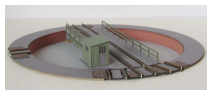

Übersicht

Laffont T9101 - Drehscheibenattrappe ohne Gleise

Laffont

Produktnummer: A337883

Preis

45,90 €*
€

Preise inkl. MwSt. zzgl. Versandkosten

Beschreibung

- Drehscheibenattrappe ohne Gleise
- Bühne manuell drehbar, jedoch ohne Antrieb
- 5 Gleisabgänge (2x 15 grad, 90 grad) vorgesehen, weitere Abgänge in beliebigen Winkeln durch einfache Schnitte möglich
- fein gravierte Riffelbleche im Bühnenbereich
- Grubenkante mit feiner Ziegelmauergravur
- 5 Riffelblechstücke für Gleisabgänge
- 4 unregelmäßig gravierte Holzbohlenübergänge
- Bühnenlänge 160mm
- Ringdurchmesser außen 202mm, Durchmesser für versenkten Einbau 194mm
- Epoche II-VI
- Material: durchgefärbter Architektur-Hartkarton
- Abmessungen (LxBxH): 202x202x43mm

Produktinformationen

Größe:

TT