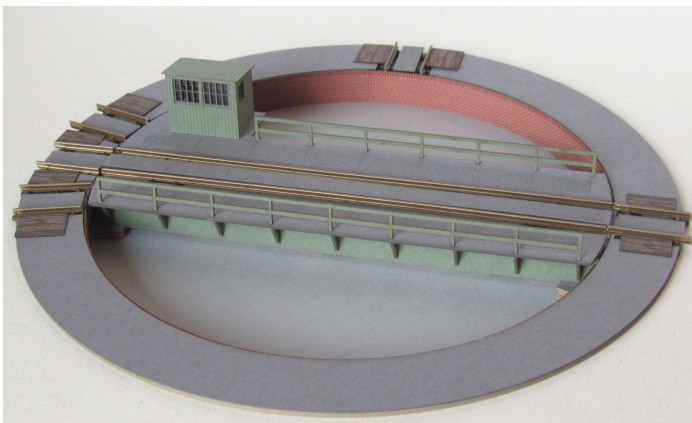

Übersicht

Laffont T9101 - Drehscheibenattrappe ohne Gleise

Laffont

Produktnummer: A337883

Preis

45,90 €*
* inkl. MwSt.

Preise inkl. MwSt. zzgl. Versandkosten

Beschreibung

- Drehscheibenattrappe ohne Gleise
- Bühne manuell drehbar, jedoch ohne Antrieb
- 5 Gleisabgänge (2x 15 grad, 90 grad) vorgesehen, weitere Abgänge in beliebigen Winkeln durch einfache Schnitte möglich
- fein gravierte Riffelbleche im Bühnenbereich
- Grubenkante mit feiner Ziegelmauergravur
- 5 Riffelblechstücke für Gleisabgänge
- 4 unregelmäßig gravierte Holzbohlenübergänge
- Bühnenlänge 160mm
- Ringdurchmesser außen 202mm, Durchmesser für versenkten Einbau 194mm
- Epoche II-VI
- Material: durchgefärbter Architektur-Hartkarton
- Abmessungen (LxBxH): 202x202x43mm

Produktinformationen

Größe:

TT