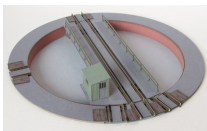

Übersicht

Laffont T9101 - Drehscheibenattrappe ohne Gleise

Laffont

Produktnummer: A337883

Preis

45,90 €*
€

Preise inkl. MwSt. zzgl. Versandkosten

Beschreibung

- Drehscheibenattrappe ohne Gleise
- Bühne manuell drehbar, jedoch ohne Antrieb
- 5 Gleisabgänge (2x 15 grad, 90 grad) vorgesehen, weitere Abgänge in beliebigen Winkeln durch einfache Schnitte möglich
- fein gravierte Riffelbleche im Bühnenbereich
- Grubenkante mit feiner Ziegelmauergravur
- 5 Riffelblechstücke für Gleisabgänge
- 4 unregelmäßig gravierte Holzbohlenübergänge
- Bühnenlänge 160mm
- Ringdurchmesser außen 202mm, Durchmesser für versenkten Einbau 194mm
- Epoche II-VI
- Material: durchgefärbter Architektur-Hartkarton
- Abmessungen (LxBxH): 202x202x43mm

Produktinformationen

Größe:

TT