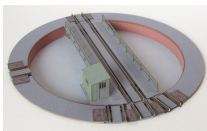

Übersicht

Laffont T9101 - Drehscheibenattrappe ohne Gleise

Laffont

Produktnummer: A337883

Preis

45,90 €*
* inkl. MwSt.

Preise inkl. MwSt. zzgl. Versandkosten

Beschreibung

- Drehscheibenattrappe ohne Gleise
- Bühne manuell drehbar, jedoch ohne Antrieb
- 5 Gleisabgänge (2x 15 grad, 90 grad) vorgesehen, weitere Abgänge in beliebigen Winkeln durch einfache Schnitte möglich
- fein gravierte Riffelbleche im Bühnenbereich
- Grubenkante mit feiner Ziegelmauergravur
- 5 Riffelblechstücke für Gleisabgänge
- 4 unregelmäßig gravierte Holzbohlenübergänge
- Bühnenlänge 160mm
- Ringdurchmesser außen 202mm, Durchmesser für versenkten Einbau 194mm
- Epoche II-VI
- Material: durchgefärbter Architektur-Hartkarton
- Abmessungen (LxBxH): 202x202x43mm

Produktinformationen

Größe:

TT