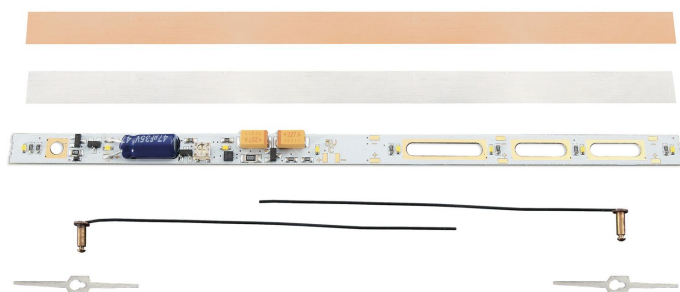

Übersicht

Fleischmann 946901 - LED- Innenbeleuchtung, Ersatz für 20021 Eurofima

Fleischmann

Produktnummer: A198936

Preis

UVP 29,90 € *** (6.39% gespart)
27,99 €*

Preise inkl. MwSt. zzgl. Versandkosten

Beschreibung

LED-Innenbeleuchtung, Ersatz für 20021 Eurofima. Dank Pufferkondensatoren flackerfreie Beleuchtung auch bei kurzen Stromunterbrechungen. Einsetzbar im analogen wie digitalen Betrieb unter Gleichstrom.

Produktinformationen

Größe:	N
Gattung:	Beleuchtung
Bahngesellschaft:	Sonstige
Leuchtmittel:	LED