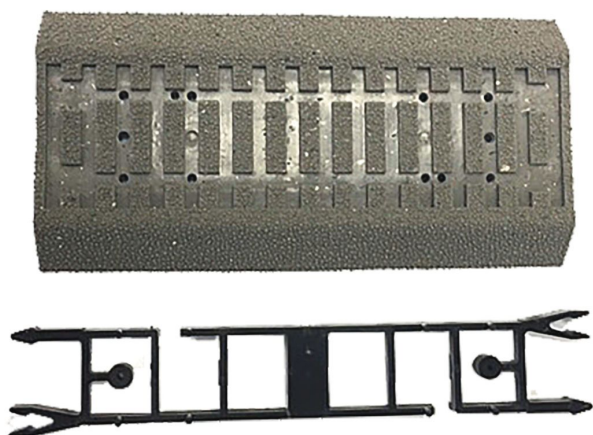

Übersicht

Roco 42660 - RocoLine mit Bettung, Gleisbettung für 42400, Holzschwelle

Roco

Produktnummer: A237410

Preis

UVP 15,40 € *** (9.16% gespart)
13,99 €*

Preise inkl. MwSt. zzgl. Versandkosten

Beschreibung

RocoLine mit Bettung,
Gleisbettung für 42400, Holzschwelle

Produktinformationen

Größe:	H0
---------------	----