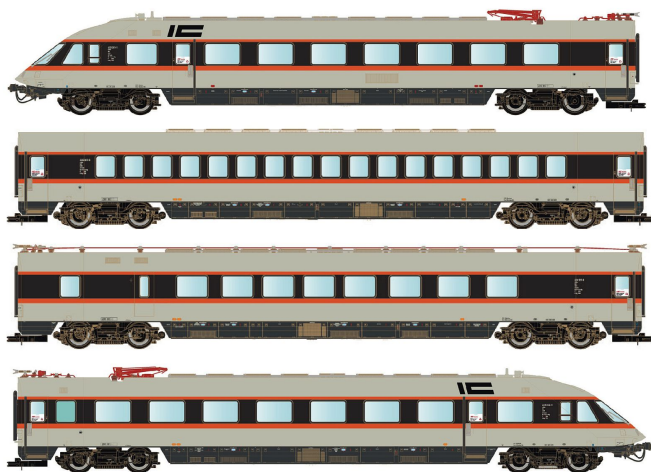

Übersicht

L.S. Models 16002-S - Triebzug ET 403, 4-teilig, DB, Ep.IV, DC- Sound

L.S. Models

Produktnummer: A159599

Preis

UVP 849,90 € *** (7.99% gespart)
781,99 €*

Preise inkl. MwSt. zzgl. Versandkosten

Beschreibung

Triebzug ET 403, 4-teilig, DB, Ep.IV, DC-Sound
Betriebsnummern: 403 003-7 / 404 002-8 / 404 102-6 / 403 004-5

Produktinformationen

Größe:	H0
Gattung:	Triebzug - Triebwagen
Bahngesellschaft:	DB
Epoche:	IV
Stromsystem:	2L-Gleichstrom (DC)
Digital:	ja
Sound:	ja
Schnittstelle:	MTC21
Kupplungssystem:	Kupplungsschacht nach NEM mit KK-Kinematik