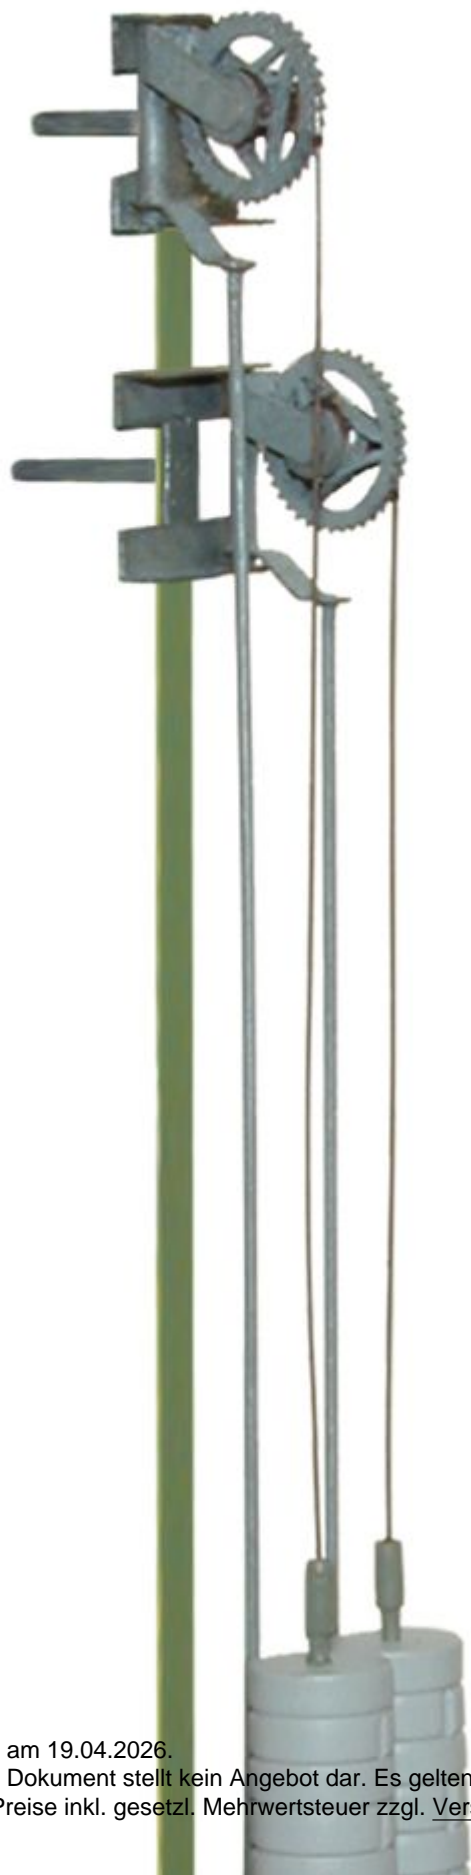

elriwa®

Ihr Fachhandel für
Modellbahnen und Zubehör

Modellbahnshop elriwa
Radeberger Str. 32
01454 Wachau OT
Feldschlößchen
Deutschland

Kontakt:
Telefon: 03528-4779070
E-Mail: info@elriwa.de

Erstellt am 19.04.2026.

Dieses Dokument stellt kein Angebot dar. Es gelten die aktuellen Preise im Online-Shop.

* Alle Preise inkl. gesetzl. Mehrwertsteuer zzgl. Versandkosten, wenn nicht anders angegeben.