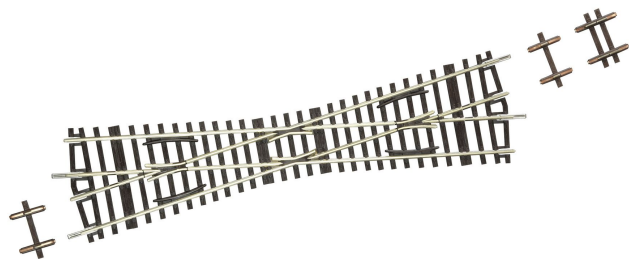

## Übersicht

# Roco 42495 - RocoLine Kreuzung K15

Roco

Produktnummer: A353841

## Beschreibung

Länge 230 mm (Standardlänge), Kreuzungswinkel 15°.

Die sich kreuzenden Schienenstränge sind elektrisch nicht getrennt.

Unter Verwendung eines Relais 10019 können die Herzstücke polarisiert und die Kreuzung wie ein normaler Magnetartikel in eine Fahrstraßensicherung eingebunden werden.

- Für den Diagonaleinbau liegen zwei D4 und ein D12 bei.
- Herzstück und Radlenker komplett überarbeitet
- Vorbildgerechtes Überfahren der Herzstücke möglich
- Rillenweite im Herzstückbereich gemäß NEM