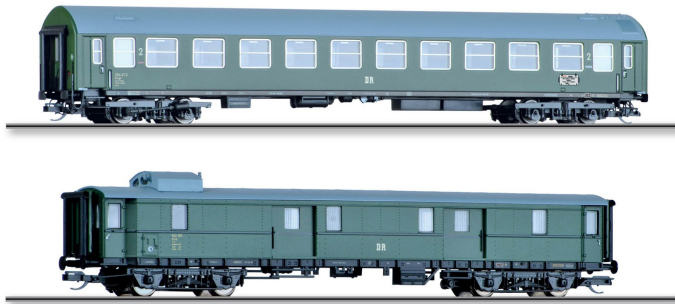

Übersicht

Tillig 01095 - 2er Set Personenwagen 'D 118 Leipzig- Köln', DR, Ep.III

Tillig

Produktnummer: A349047

© TILLIG

Preis

UVP 124,90 € *** (10.34% gespart)
111,99 €*

Preise inkl. MwSt. zzgl. Versandkosten

Beschreibung

Einmalaufgabe 2025 - Reisezugwagenset „D 118 Leipzig-Köln“ der DR, bestehend aus einem Liegewagen 2. Klasse, Typ B und einem Gepäckwagen Pw4i-32, Teil 4, Ep. III

Produktinformationen

Größe:	TT
Gattung:	Personenwagen
Bahngesellschaft:	DR
Epoche:	III
Stromsystem:	2L-Gleichstrom (DC)
Digital:	nein
Sound:	nein
LüP (mm):	381
Kupplungssystem:	Kupplungsschacht nach NEM mit KK-Kinematik