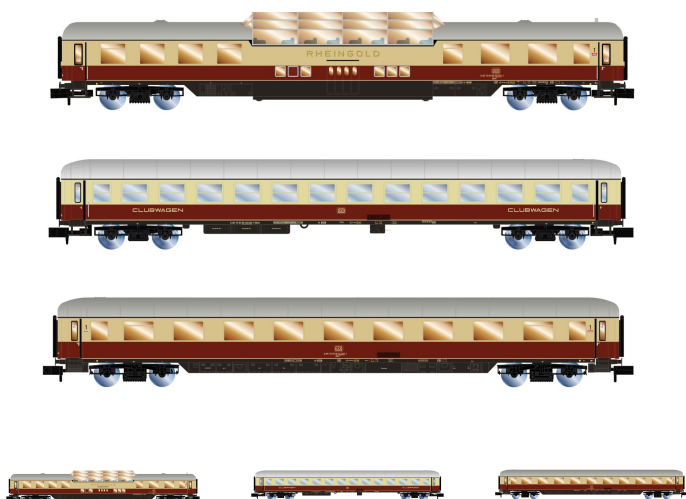

Übersicht

Arnold HN4507 - 3er Set Personenwagen 'Rheingold', AKE, Ep.VI, Set 1

Arnold

Produktnummer: A347612

Preis

UVP 147,90 € *** (6.7% gespart)
137,99 €*

Preise inkl. MwSt. zzgl. Versandkosten

Beschreibung

AKE, 3-tlg. Set „Rheingold“, Set 1/2, bestehend aus 1 x Aussichtswagen ARDm + 1 x Clubwagen WGmh + 1 x Wagen Avmz, Ep. VI

Produktinformationen

Größe:	N
Gattung:	Personenwagen
Bahngesellschaft:	Privatbahn
Epoche:	VI
Stromsystem:	2L-Gleichstrom (DC)
Digital:	nein
Sound:	nein
LüP (mm):	495
Kupplungssystem:	Kupplungsschacht nach NEM mit KK-Kinematik