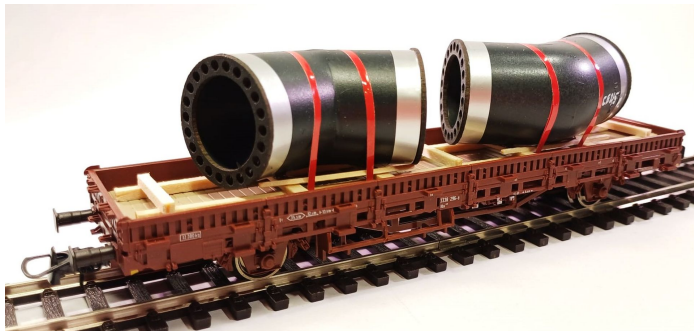

Übersicht

Loewe 2406 - Ladegut Flanschrohrbögen 'Hamburger Bogen', 140 mm

Loewe

Produktnummer: A339118

Preis