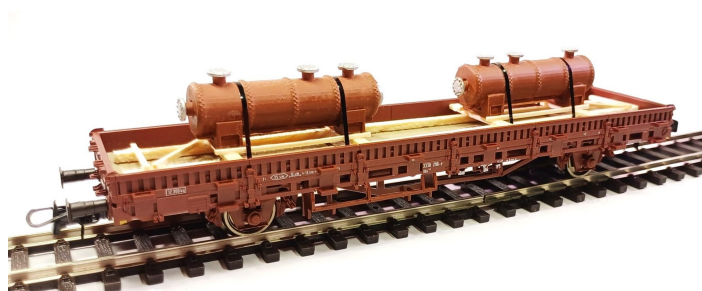

Übersicht

Loewe 2405 - Ladegut kleine Stahlkessel, 140 mm

Loewe

Produktnummer: A339117

Preis

UVP 23,50 € *** (19.19% gespart)
18,99 €*

Preise inkl. MwSt. zzgl. Versandkosten

Beschreibung

auf einem Transportgestell gelagert und mit Spannbändern gesichert, passend für alle gängigen 2-achsigen Flach-, Niederbord- und Rungenwagen; Länge: 140 mm

Produktinformationen

Größe:	H0
Gattung:	Ladegüter
Epoche:	III-VI
Stromsystem:	2L-Gleichstrom (DC)
LüP (mm):	140