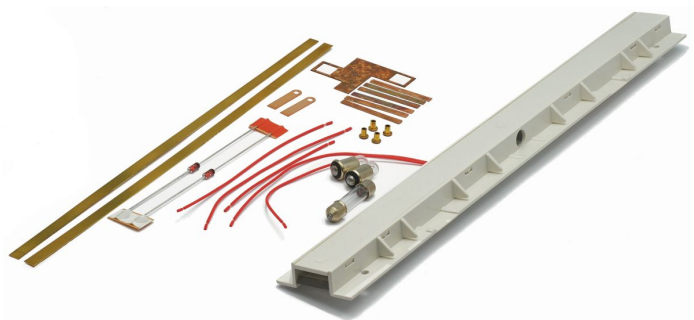

## Übersicht

# Roco 40317 - Nachrüstsatz Innenbeleuchtung und Stirnbeleuchtung

Roco

Produktnummer: A195232

## Beschreibung

Nachrüstsatz und Stirnbeleuchtung mit fahrtrichtungsabhängigem Lichtwechsel für Eilzug-Steuerwagen Art.Nr. 44942 / 44959 und ähnliche Modelle im Längenmaßstab 1:100. Passende Ersatzlampen 12 Volt Art.Nr. 93518. Passende Ersatzlampen 16 Volt Art.Nr. 93728 und 93517. Auch unter ET-Artikelnummer 101670 als Ersatzteil erhältlich.

## Produktinformationen

<b>Größe:</b>	H0
<b>Gattung:</b>	Beleuchtung
<b>Bahngesellschaft:</b>	Sonstige
<b>Stromsystem:</b>	2L-Gleichstrom (DC)
<b>Digital:</b>	nein
<b>Sound:</b>	nein