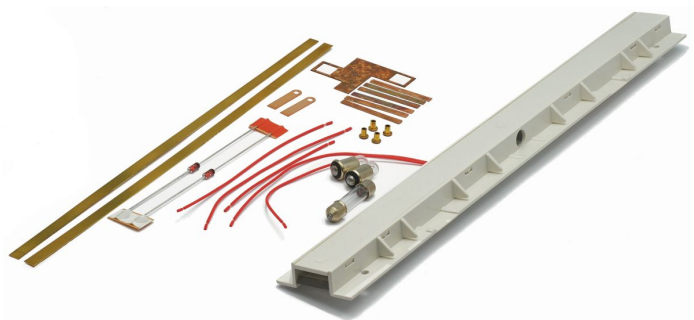

Übersicht

Roco 40317 - Nachrüstsatz Innenbeleuchtung und Stirnbeleuchtung

Roco

Produktnummer: A195232

Preis

UVP 21,60 € *** (7.45% gespart)
19,99 €*

Preise inkl. MwSt. zzgl. Versandkosten

Beschreibung

Nachrüstsatz und Stirnbeleuchtung mit fahrtrichtungsabhängigem Lichtwechsel für Eilzug-Steuerwagen Art.Nr. 44942 / 44959 und ähnliche Modelle im Längenmaßstab 1:100. Passende Ersatzlampen 12 Volt Art.Nr. 93518. Passende Ersatzlampen 16 Volt Art.Nr. 93728 und 93517. Auch unter ET-Artikelnummer 101670 als Ersatzteil erhältlich.

Produktinformationen

Größe:	H0
Gattung:	Beleuchtung
Bahngesellschaft:	Sonstige
Stromsystem:	2L-Gleichstrom (DC)
Digital:	nein
Sound:	nein