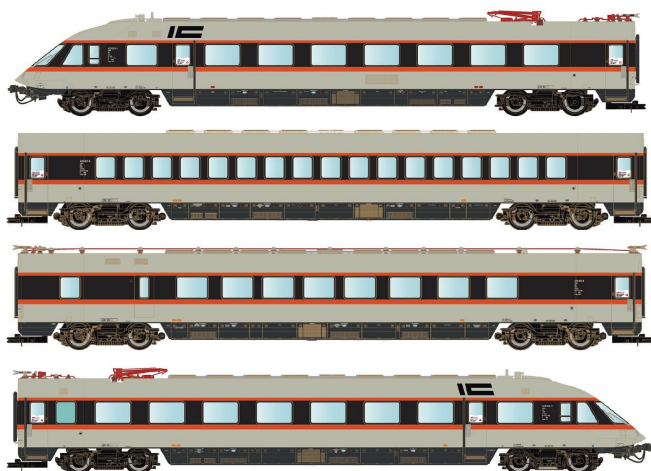

Übersicht

L.S. Models 16001 - Triebzug ET 403, 4-teilig, DB, Ep.IV

L.S. Models

Produktnummer: A110619

Preis

UVP 729,90 € *** (7.93% gespart)
671,99 €*

Preise inkl. MwSt. zzgl. Versandkosten

Beschreibung

Triebzug ET 403, 4-teilig, DB, Ep.IV
Betriebsnummern: 403 001-1 / 404 001-0 / 404 101-8 / 403 002-9

Produktinformationen

Größe:	H0
Gattung:	Triebzug - Triebwagen
Bahngesellschaft:	DB
Epoche:	IV
Stromsystem:	2L-Gleichstrom (DC)
Digital:	nein
Sound:	nein
Schnittstelle:	MTC21
Kupplungssystem:	Kupplungsschacht nach NEM mit KK-Kinematik