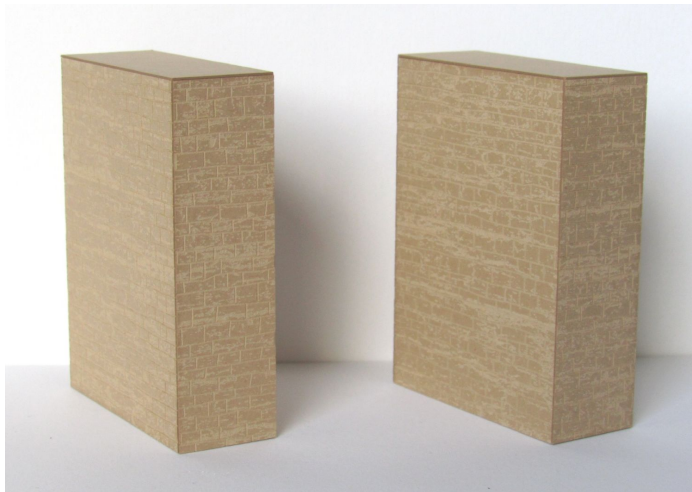

Übersicht

Laffont T4611 - 2 Brückenpfeiler, 70 mm, graubeige

Laffont

Produktnummer: A311052

Preis