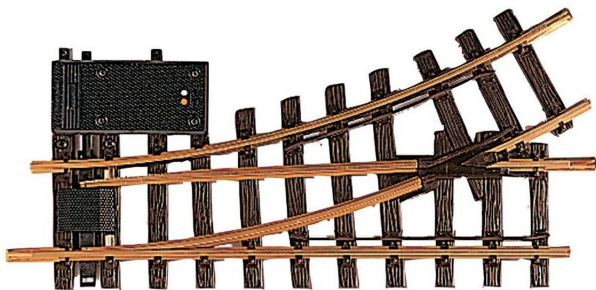

Übersicht

LGB 12150 - Elektrische Weiche, links, R1, 30'

LGB

Produktnummer: A109864

Preis

UVP 82,99 € *** (20% gespart)
66,39 €*

Preise inkl. MwSt. zzgl. Versandkosten

Beschreibung

Gerades Gleis: 300 mm. Abzweigendes Gleis: links, R1. 30 °. Der beiliegende Antrieb (LGB 12010) lässt sich rechts oder links an der Weiche montieren. Die Schaltung kann mit dem LGB-Stellpult (LGB 51755) o.ä. erfolgen.

Produktinformationen

Größe:	G
--------	---