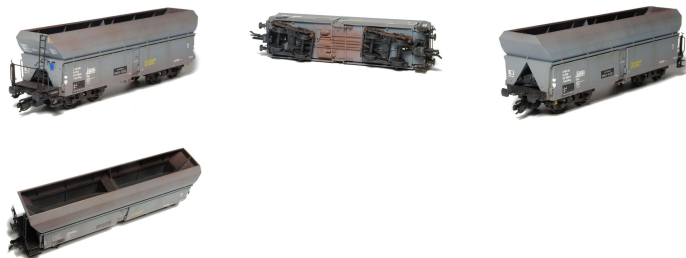

Übersicht

sdv-model 12070 - Selbstentladewagen Fads/Wap11, CSD, Ep.IV, Bausatz

sdv-model

Produktnummer: A243253

Preis

28,99 €*
Preis pro Modell

Preise inkl. MwSt. zzgl. Versandkosten

Beschreibung

Abbildung zeigt Fertigmodell als Beispiel - sdv-model 12070 - Selbstentladewagen Fads/Wap11, CSD, Ep.IV

Produktinformationen

Größe:	TT
Gattung:	Güterwagen-Bausätze
Bahngesellschaft:	CSD
Epoche:	IV
Stromsystem:	2L-Gleichstrom (DC)
Digital:	nein
Sound:	nein
Kupplungssystem:	Kupplungsschacht nach NEM mit KK-Kinematik