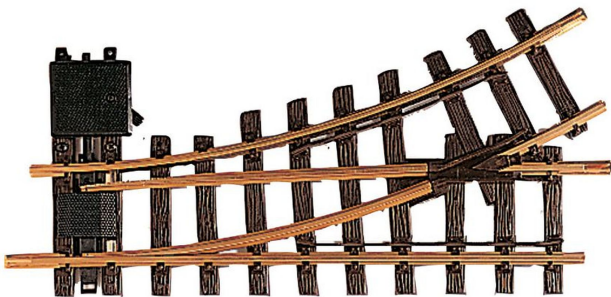

Übersicht

LGB 12100 - Handweiche, links, R1, 30'

LGB

Produktnummer: A109863

Preis

UVP 56,99 € *** (20% gespart)
45,59 €*

Preise inkl. MwSt. zzgl. Versandkosten

Beschreibung

Gerades Gleis: 300 mm. Abzweigendes Gleis: links, R1, 30°. Der Antrieb lässt sich links oder rechts an der Weiche montieren. Nachrüstbar mit dem elektrischen LGB-Weichenantrieb (LGB 12010).

Produktinformationen

Größe:	G
--------	---