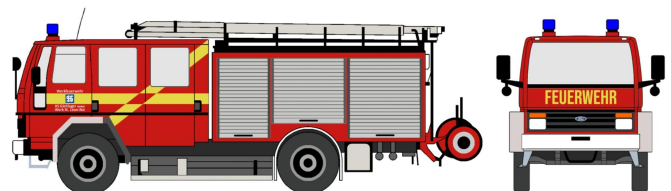

Übersicht

Loewe 4059 - FORD CARGO 1320 - LF 16 - Werksfw. KS Gleitlager

Loewe

Produktnummer: A339080

Preis

65,99 €*
Preis ohne MwSt.

Preise inkl. MwSt. zzgl. Versandkosten

Beschreibung

Löschgruppenfahrzeug LF 24 der Werkfeuerwehr der Fa. KS-Gleitlager, St. Leon-Rot. Das Vorbild hat das Kfz.-Kennzeichen HD-GL 113 und die Funkkennung "Florian KS-29".

Produktinformationen

| | |
|--------|----|
| Größe: | H0 |
|--------|----|