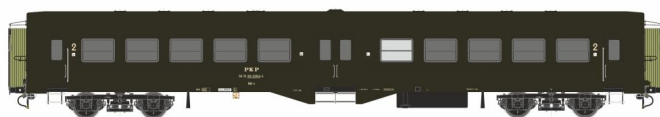

Übersicht

Robo 302020 - 3er Set Personenwagen 101A 'Ryflak', 2. Klasse, Jarocin, PKP, Ep.V

ROBO

Produktnummer: A355218

ZESTAW 3 WAGONÓW TYPU 101A

stacja	Jarocin
epoka	Va
nr boczny	50 51 29-22144-4 Bdh-x 50 51 29-22142-8 Bdh-x 50 51 29-22139-4 Bh-x
nr katalogowy	302020

ROBO

Preis