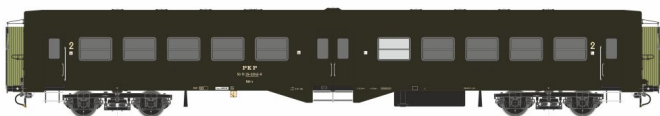

Übersicht

Robo 302020 - 3er Set Personenwagen 101A 'Ryflak', 2. Klasse, Jarocin, PKP, Ep.V

ROBO

Produktnummer: A355218

ZESTAW 3 WAGONÓW TYPU 101A

stacja	Jarocin
epoka	Va
nr boczny	50 51 29-22144-4 Bdh-x 50 51 29-22142-8 Bdh-x 50 51 29-22139-4 Bh-x
nr katalogowy	302020

ROBO

Preis