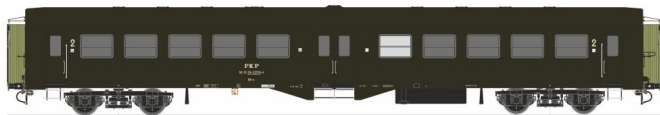

Übersicht

Robo 302020 - 3er Set Personenwagen 101A 'Ryflak', 2. Klasse, Jarocin, PKP, Ep.V

ROBO

Produktnummer: A355218

ZESTAW 3 WAGONÓW TYPU 101A

stacja	Jarocin
epoka	Va
nr boczny	50 51 29-22144-4 Bdh-x 50 51 29-22142-8 Bdh-x 50 51 29-22139-4 Bh-x
nr katalogowy	302020

ROBO

Preis