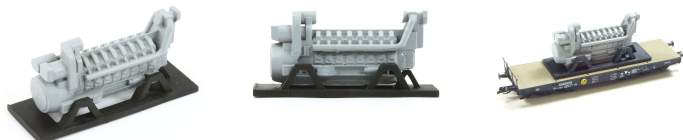

Übersicht

Engl 400042 - Ludmilla Motor, grau, 1:120

[Engl](#)

Produktnummer: A265535

Preis

15,80 €*
* inkl. MwSt.

Preise inkl. MwSt. zzgl. Versandkosten

Beschreibung

hochwertiges Ladegut

Produktinformationen

Größe:	TT
Gattung:	Ladegüter