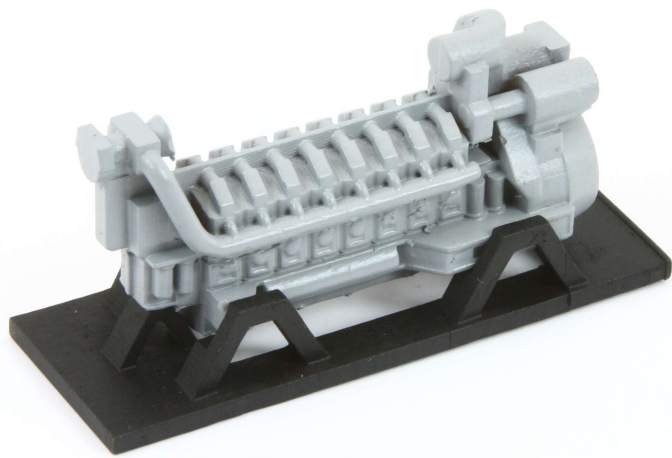

Übersicht

Engl 400042 - Ludmilla Motor, grau, 1:120

[Engl](#)

Produktnummer: A265535

Preis

15,80 €*
* inkl. MwSt.

Preise inkl. MwSt. zzgl. Versandkosten

Beschreibung

hochwertiges Ladegut

Produktinformationen

Größe:	TT
Gattung:	Ladegüter