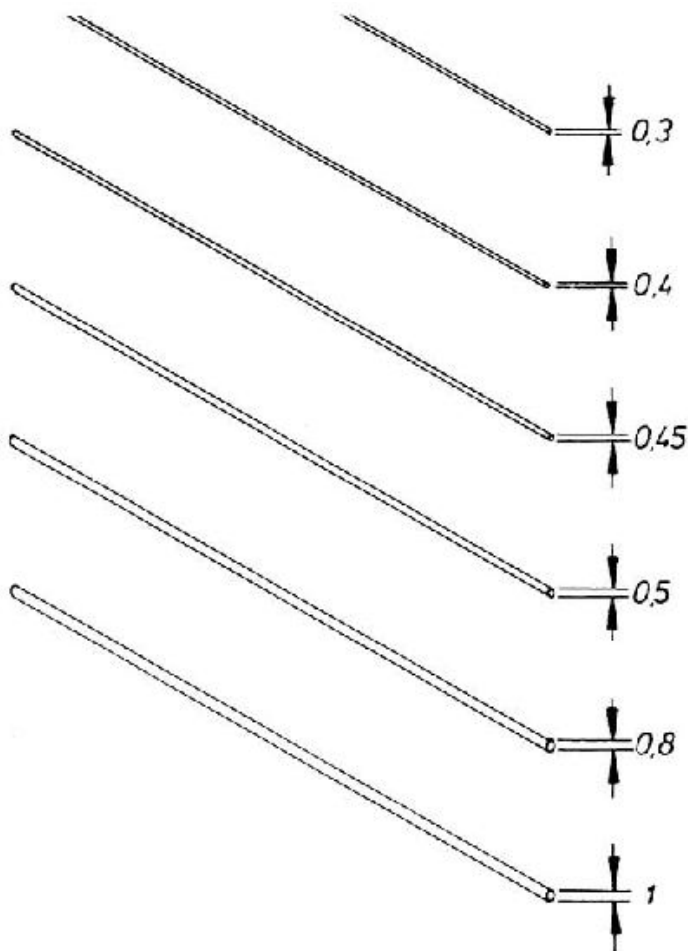

Übersicht

Weinert 9308 - Messingdraht, extra hart, poliert, L=160mm, D=0,80mm, 10 Stück

Weinert

Produktnummer: A143468

Preis

5,70 €*
* inkl. MwSt.

Preise inkl. MwSt. zzgl. Versandkosten

Beschreibung

Messingdraht, extra hart, poliert, L=160mm, D=0,80mm, 10 Stück

Produktinformationen

| | |
|---------------|------|
| Größe: | alle |
|---------------|------|