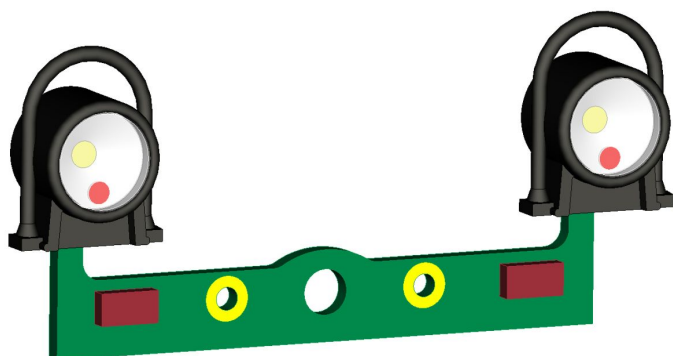

Übersicht

Fischer-Modell 20006151 - Laternen mit Haltebügel, polnische Ausführung, auf Leiterplatte

Fischer-Modell

Produktnummer: A206210

Preis