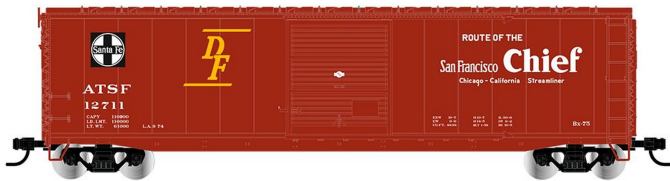

## Übersicht

# Rivarossi HR6661C - Gedeckter Güterwagen 12746, ATSF, Ep.III- VI, 'San Francisco Chief'

Rivarossi

Produktnummer: A335534

## Beschreibung

ATSF, gedeckter Güterwagen mit Schiebetüren „San Francisco Chief“ ohne Dachsteg, Betriebsnr. 12746