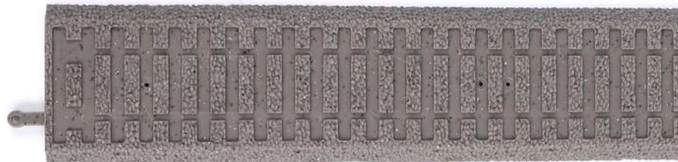

Übersicht

Piko 55490 - A-Gleis Bettung lose für Kreuzung 15° K15

Piko

Produktnummer: A289130

Bettung zum Nachrüsten von PIKO A-Gleis - Beispielbild

Preis

UVP 9,75 € *** (20% gespart)
7,80 €*

Preise inkl. MwSt. zzgl. Versandkosten

Beschreibung

A-Gleis Bettung lose für Kreuzung 15° K15 (55240)

Produktinformationen

Größe:	H0
--------	----