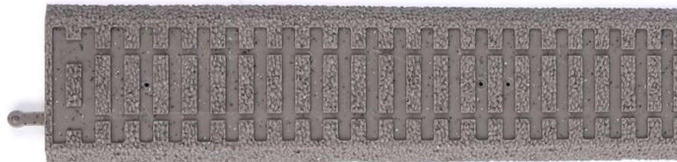

## Übersicht

# Piko 55490 - A-Gleis Bettung lose für Kreuzung 15° K15

Piko

Produktnummer: A289130

Bettung zum Nachrüsten von PIKO A-Gleis - Beispielbild

## Beschreibung

A-Gleis Bettung lose für Kreuzung 15° K15 (55240)