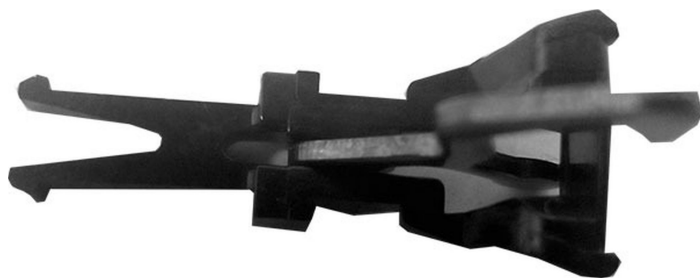

Übersicht

Fleischmann 6510 - Haken- Kupplung, NEM362, mit Kulisse

Fleischmann

Produktnummer: A100535

Preis

Preise inkl. MwSt. zzgl. Versandkosten