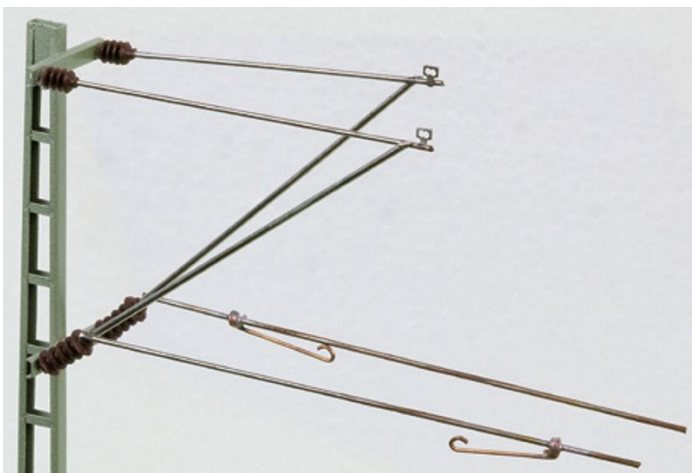

Übersicht

Sommerfeldt 622 - Doppelausleger einzeln

Sommerfeldt

Produktnummer: A194420

Preis

Erstellt am 20.04.2026.

Dieses Dokument stellt kein Angebot dar. Es gelten die aktuellen Preise im Online-Shop.

* Alle Preise inkl. gesetzl. Mehrwertsteuer zzgl. Versandkosten, wenn nicht anders angegeben.