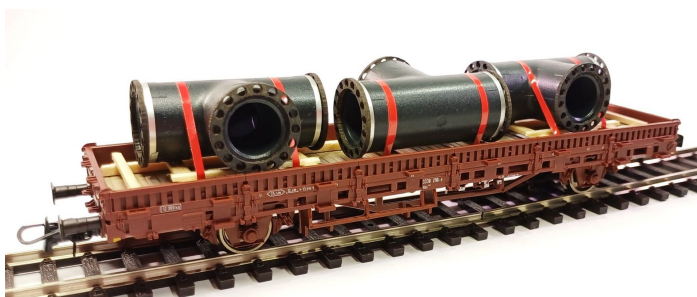

Übersicht

Loewe 2408 - Ladegut Flanschrohr T-Verteiler, 140 mm

Loewe

Produktnummer: A339120

Preis

UVP 21,50 € *** (16.33% gespart)
17,99 €*

Preise inkl. MwSt. zzgl. Versandkosten

Beschreibung

auf einem Transportgestell gelagert und mit Spannbändern gesichert, passend für alle gängigen 2-achsigen Flach-, Niederbord- und Rungenwagen; Länge: 140 mm

Produktinformationen

Größe:	H0
Gattung:	Ladegüter
Epoche:	III-VI
Stromsystem:	2L-Gleichstrom (DC)
LüP (mm):	140