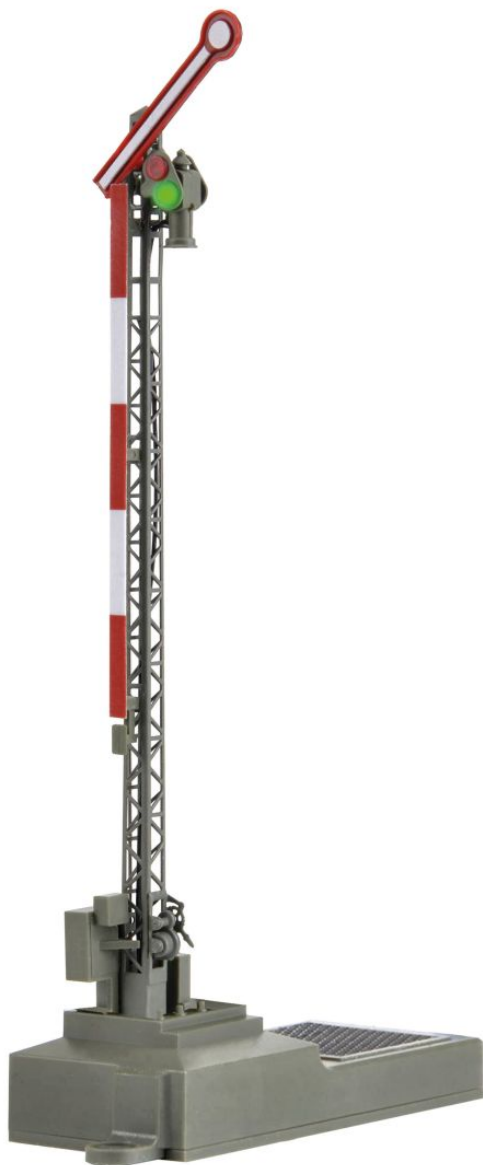

Übersicht

Viessmann 4470 - Digital Form- Hauptsignal, einflügelig

Viessmann

Produktnummer: A250838

Preis

UVP 99,95 € *** (11.97% gespart)
87,99 €*

Preise inkl. MwSt. zzgl. Versandkosten

Beschreibung

Mit filigranem Gittermast aus Messing in originalgetreuer Lackierung, bedrucktem Signalfügel, leistungsstarkem und geräuschem motorischem Antrieb und integriertem Multiprotokoll-Digitaldecoder für DCC und MM. Dieser sorgt für eine besonders vorbildgerechte Flügelbewegung. Sogar das Nachwippen des Signalfügels kann individuell eingestellt werden. Im Auslieferungszustand ist Nachwippen bereits eingestellt. Der kompakte, nur 4,5 mm hohe Oberflurantrieb ist inklusive Decoder am Mastfuß des Signals untergebracht. Wartungsfrei dank LED-Beleuchtung. Für Analog- und Digitalbetrieb geeignet. Konfigurierbare Schaltausgänge können Relais schalten, z. B. für Zugbeeinflussung. Signalbilder Hp0 und Hp1. Gesamthöhe: 72 mm. Antrieb: L 35 x B 16 x H 4,5 mm.

Produktinformationen

Größe:	N
--------	---