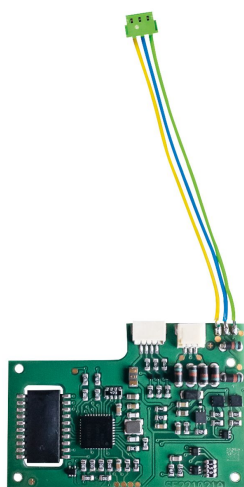

# Märklin 74467 - Einbau-Digital-DKW-Weichendecoder (C-Gleis)

Märklin

Produktnummer: A318296

## Beschreibung

Zum Nachrüsten einer schlanken C-Gleis-Doppelkreuzungsweichen 24720 oder Trix 62720. Digitalformate mfx, Motorola und DCC. Anschluss über Steckkontakte. Die Adresse ist sowohl per Codierschalter (MM 1–320, DCC 1–511) als auch via CV (MM 1–320, DCC 1–2044) über ein Programmiergleis einstellbar. Eine Weichenlaterne 74477 (nicht im Lieferumfang) kann zusätzlich angesteuert werden.

Zum Elektroantrieb der Weichen kann gleichzeitig oder nachträglich ein Digital-Decoder eingesetzt werden. Der Decoder wird einfach mit Steckkontakten angeschlossen und kann für jede Weiche individuell adressiert werden. Die Digital-Stromversorgung kann direkt vom Fahrstromkontakt der Weiche entnommen werden. Auf diese Weise erhält man eine fertige Digital-Weiche, die auch auf mobilen Anlagen sofort funktionsbereit ist.

## Produktinformationen

Größe:

H0