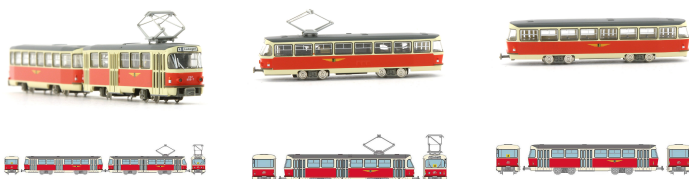

Übersicht

TOMYTEC

TOMYTEC 977814-AED - Dresdner Straßenbahn Tatra T4- B4, grau-rot-beige, Ep.IV, DC- Digital

Produktnummer: A333560

Preis

249,99 €*
€

Preise inkl. MwSt. zzgl. Versandkosten

Beschreibung

Inkl. Kühn-Decoder. Das Modell beinhaltet den Antrieb TM-TR0 zur Motorisierung - der Antrieb und der Decoder sind eingebaut (-AED)!

Standmodell eines Straßenbahnwagens der Marke Tatra, Set mit 2 Wagen, Triebwagen Typ T4 und Anhänger B4, hier in den Farben der Dresdner Verkehrsbetriebe. Dresden, Landeshauptstadt des Freistaates Sachsen in Ostdeutschland hat ein Streckennetz von rund 130 Kilometer.

Produktinformationen

Größe:	N
Gattung:	Straßenbahn
Bahngesellschaft:	Sonstige
Epoche:	IV
Stromsystem:	2L-Gleichstrom (DC)
Digital:	ja
Sound:	nein
Schnittstelle:	ohne Schnittstelle
Beleuchtung:	kein Licht