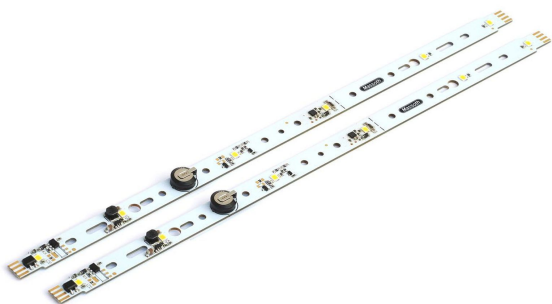

Übersicht

Massoth 8123020 - 2 LED- Lichtleiste 300mm, digital

Massoth

Produktnummer: A346338

Preis

UVP 45,00 € *** (2.24% gespart)
43,99 €*

Preise inkl. MwSt. zzgl. Versandkosten

Beschreibung

LED Lichtleiste 300mm. Wie bereits auf Messen vor Ort gezeigt, wurden auch die LED Lichtleisten in diesem Jahr überarbeitet - das neue Konzept scheint so gut zu sein, dass auch hier wieder die Produktpiraten unterwegs sind. Durch den Einsatz großflächiger Spezial-LEDs wird der Wagon deutlich besser ausgeleuchtet. Ein fest integrierter Puffer versorgt die Lichtleiste bis zu 30 Sekunden. Zwei zusätzliche Ausgänge arbeiten im Analogbetrieb richtungsabhängig, bei der digitalen Variante (VHDM DCC-kompatibel) sind sie mit verschiedenen Effekten frei programmierbar. Im Lieferumfang sind jeweils zwei Lichtleisten enthalten, bei der digitalen Version zudem zwei passende Anschlusskabel.

- Massoth 8123010 - 2 LED-Lichtleiste 300mm, analog
- Massoth 8123020 - 2 LED-Lichtleiste 300mm, digital

Produktinformationen

Größe:	G
Gattung:	Beleuchtung
Digital:	ja