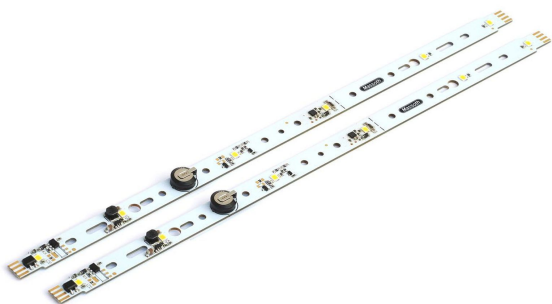

# Massoth 8123020 - 2 LED- Lichtleiste 300mm, digital

Massoth

Produktnummer: A346338

## Beschreibung

LED Lichtleiste 300mm. Wie bereits auf Messen vor Ort gezeigt, wurden auch die LED Lichtleisten in diesem Jahr überarbeitet - das neue Konzept scheint so gut zu sein, dass auch hier wieder die Produktpiraten unterwegs sind. Durch den Einsatz großflächiger Spezial-LEDs wird der Wagon deutlich besser ausgeleuchtet. Ein fest integrierter Puffer versorgt die Lichtleiste bis zu 30 Sekunden. Zwei zusätzliche Ausgänge arbeiten im Analogbetrieb richtungsabhängig, bei der digitalen Variante (VHDM DCC-kompatibel) sind sie mit verschiedenen Effekten frei programmierbar. Im Lieferumfang sind jeweils zwei Lichtleisten enthalten, bei der digitalen Version zudem zwei passende Anschlusskabel.

- Massoth 8123010 - 2 LED-Lichtleiste 300mm, analog
- Massoth 8123020 - 2 LED-Lichtleiste 300mm, digital