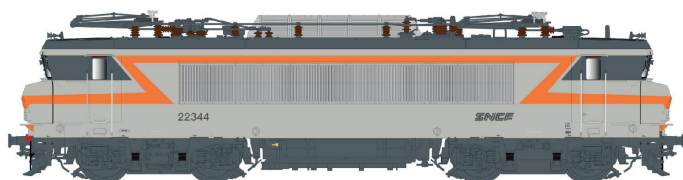

Übersicht

L.S. Models LS11107S - E-Lok BB 22344, SNCF, Ep.IV-V 'Beton', DC-Sound

L.S. Models

Produktnummer: A345546

Preis

UVP 431,90 € *** (8.08% gespart)
396,99 €*

Preise inkl. MwSt. zzgl. Versandkosten

Beschreibung

E-Lok BB 22344 SNCF, Ep.IV-V, beton, Sound

Produktinformationen

Größe:	H0
Gattung:	E-Lok
Bahngesellschaft:	SNCF
Epoche:	IV-V
Stromsystem:	2L-Gleichstrom (DC)
Digital:	ja
Sound:	ja
Schnittstelle:	MTC21
Beleuchtung:	Lichtwechsel: rot-weiß
Mindestradius (mm):	358
Kupplungssystem:	Kupplungsschacht nach NEM mit KK-Kinematik
Leuchtmittel:	LED