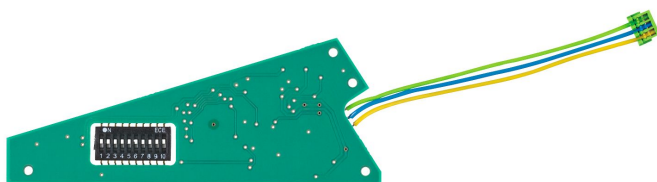

Übersicht

Märklin 74462 - Einbau-mfx-Digitaldecoder, C-Gleis

Märklin

Produktnummer: A271303

Oberseite

Unterseite

Preis

UVP 44,99 € *** (11.11% gespart)
39,99 €*

Preise inkl. MwSt. zzgl. Versandkosten

Beschreibung

Nachrüstbar bei allen C-Gleis-Weichen mit Elektroantrieb. Digitalformate mfx, Motorola und DCC. Anschluss über Steckkontakte. Adresse 1 bis 256 mit Codierschalter einstellbar. Zum Elektroantrieb der Weichen kann gleichzeitig oder nachträglich ein Digital-Decoder eingesetzt werden. Der Decoder wird einfach mit Steckkontakten angeschlossen und kann für jede Weiche individuell adressiert werden (Adresse 1 bis 256). Werkzeuge oder Spezialkenntnisse sind für den Einbau nicht erforderlich. Die Digital-Stromversorgung kann direkt vom Fahrstromkontakt der Weiche entnommen werden. Auf diese Weise erhält man eine fertige Digital-Weiche, die auch auf mobilen Anlagen sofort funktionsbereit ist.

Produktinformationen

Größe:	H0
--------	----