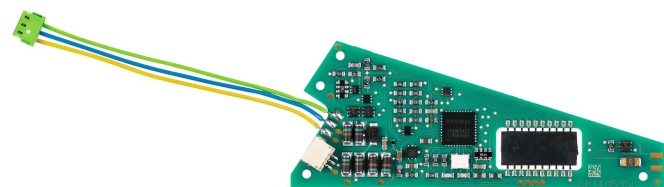

Übersicht

Märklin 74462 - Einbau-mfx-Digitaldecoder, C-Gleis

Märklin

Produktnummer: A271303

Oberseite

Unterseite

Preis

UVP 44,99 € *** (11.11% gespart)
39,99 €*

Preise inkl. MwSt. zzgl. Versandkosten

Beschreibung

Nachrüstbar bei allen C-Gleis-Weichen mit Elektroantrieb. Digitalformate mfx, Motorola und DCC. Anschluss über Steckkontakte. Adresse 1 bis 256 mit Codierschalter einstellbar. Zum Elektroantrieb der Weichen kann gleichzeitig oder nachträglich ein Digital-Decoder eingesetzt werden. Der Decoder wird einfach mit Steckkontakten angeschlossen und kann für jede Weiche individuell adressiert werden (Adresse 1 bis 256). Werkzeuge oder Spezialkenntnisse sind für den Einbau nicht erforderlich. Die Digital-Stromversorgung kann direkt vom Fahrstromkontakt der Weiche entnommen werden. Auf diese Weise erhält man eine fertige Digital-Weiche, die auch auf mobilen Anlagen sofort funktionsbereit ist.

Produktinformationen

Größe:	H0
--------	----