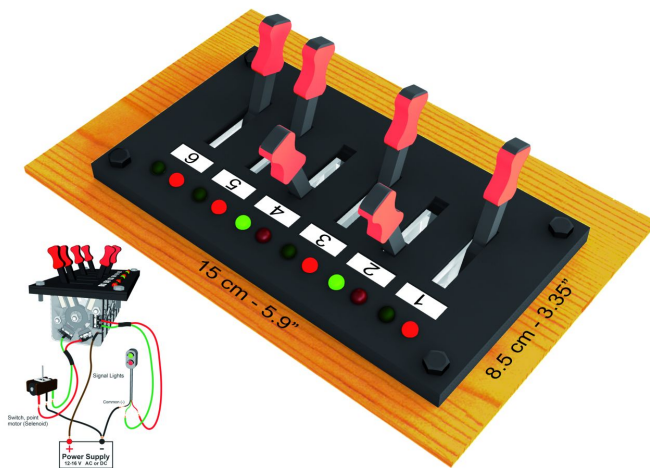

Übersicht

Proses PSWB-101 - Schalttafel für Weichenantriebe und Signale mit 6 Umleghebeln und je 6 Kontroll-LEDs /grün/rot

Proses

Produktnummer: A243119

Preis

UVP 122,95 € *** (10.54% gespart)
109,99 €*

Preise inkl. MwSt. zzgl. Versandkosten

Beschreibung

Schalttafel für Weichenantriebe und Signale mit 6 Umleghebeln und je 6 Kontroll-LEDs /grün/rot

Produktinformationen

Größe:	H0
---------------	----