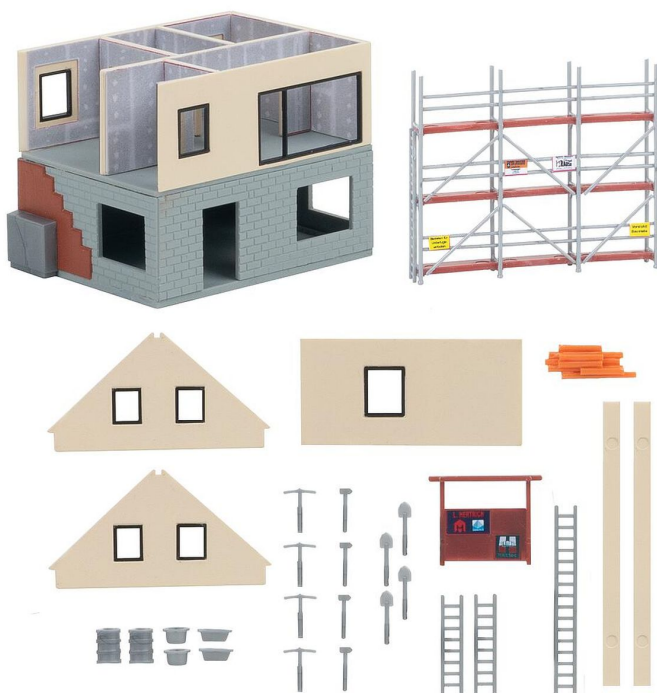

Übersicht

Faller 232149 - Fertighaus im Bau

Faller

Produktnummer: A355129

Preis

UVP 27,99 € *** (10.72% gespart)
24,99 €*

Preise inkl. MwSt. zzgl. Versandkosten

Beschreibung

Maße: 48 x 36 x 54 mm, 50 x 8 x 70 mm

Dieser Bausatz enthält: 104 Einzelteile in 6 Farben, Fensterfolie, 1 Deko und 1 Bauanleitung. Verwenden Sie zum Basteln FALLER EXPERT Plastikleber.

Der Grundstein ist gelegt, das Kellergeschoss steht – und im Erdgeschoss wachsen bereits die ersten Zwischenwände empor. Dieses Modell eines Einfamilienhauses im Bau bringt echtes Baustellenflair auf Ihre Anlage. Mit typischem Zubehör wie Leitern, Baumaterial und Werkzeugen wird die Szene lebendig!